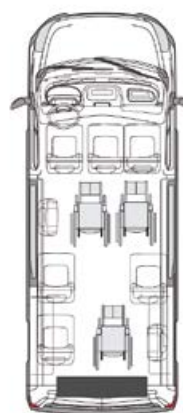

Exemples de configurations

Offre personnalisée
à votre besoin /
Nous contacter