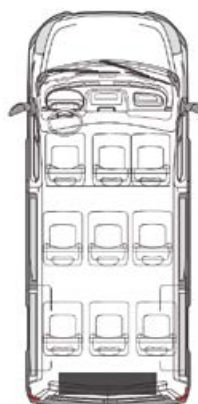

Exemples de configurations

Offre personnalisée
à votre besoin /
Nous contacter