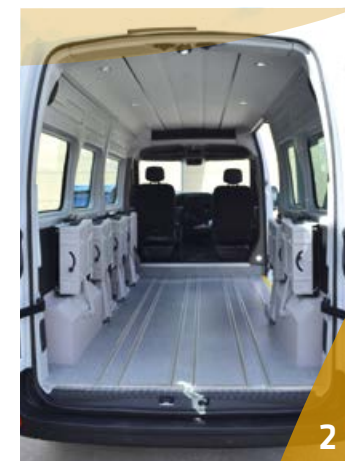

2

Siège TIMI

Siège NORDIC

Siège TOSCAN

Siège ECLIPSE