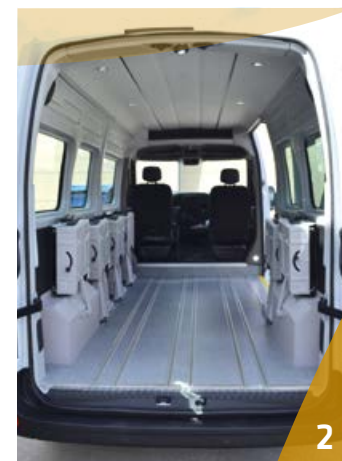

Large gamme de sièges TPMR disponibles pour vos équipements TPMR