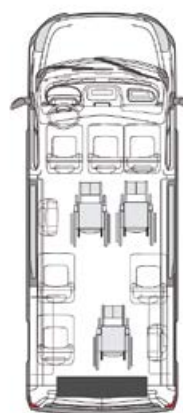

Offre personnalisée
à votre besoin /
Nous contacter