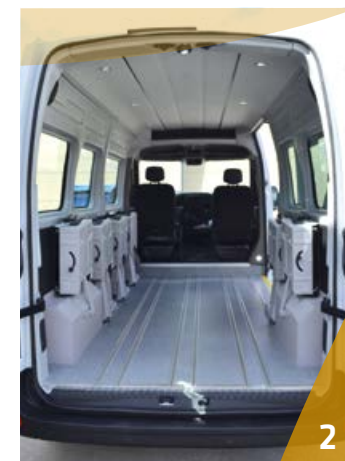

2

Siège TOSCAN

Siège ECLIPSE