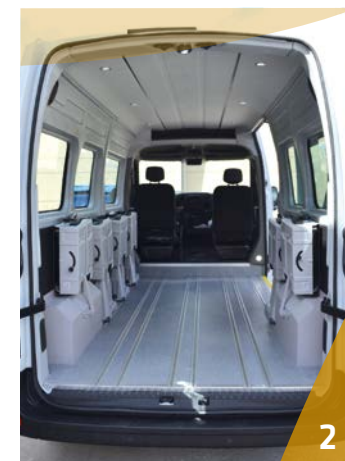

2

Siège TIMI

Siège NORDIC

Siège TOSCAN

Siège ECLIPSE