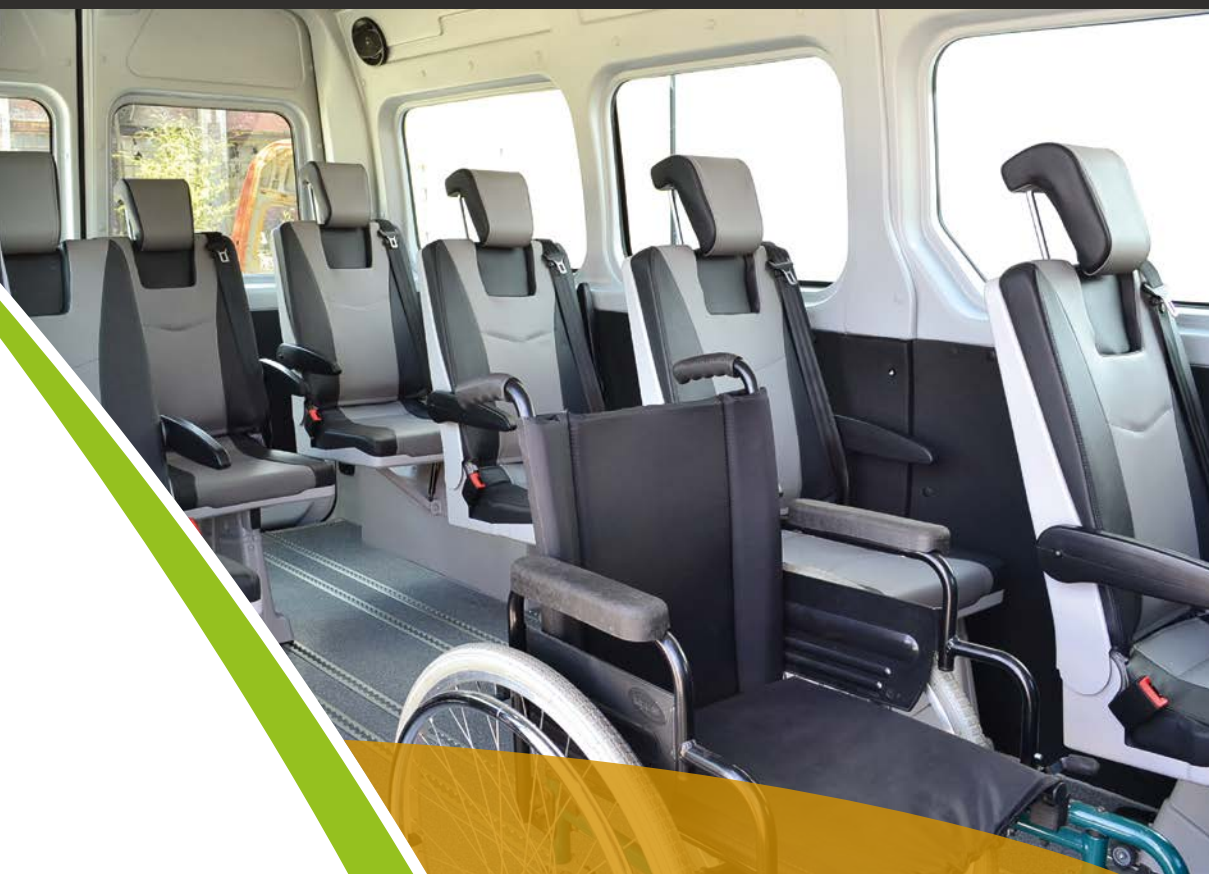

TPMR

SOLUTIONS D'ÉQUIPEMENTS SUR MESURE POUR PASSAGERS À MOBILITÉ RÉDUITE

Les équipements TPMR BV Productions offrent une large gamme de solutions sur mesure permettant de disposer de sièges passagers complémentaires, tout en bénéficiant d'un espace optimisé dédié au transport des passagers en fauteuil roulant.

L'aménagement intérieur permet d'optimiser le nombre de sièges individuels disponibles mais aussi le nombre de passagers en fauteuil. La modularité de l'espace intérieur se fait rapidement en repliant les sièges individuels en paroi.

+ GRANDES VARIÉTÉS D'OPTIONS

- Revêtement en tissu constructeur
- Sièges amovibles ou repliables
- Plancher bois backéliné ou solution aluminium
- Habillages intérieurs du véhicule

1/ Exemple de configuration modulable permettant d'optimiser le nombre de sièges individuels

2/ Exemple de configuration modulable permettant d'optimiser l'espace pour le transport des passagers en fauteuil

HOMOLOGUÉ EN N1 M1