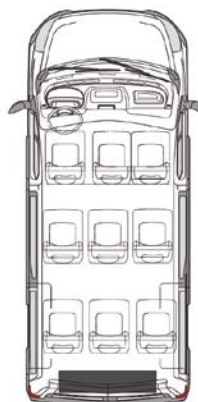

Exemples de configurations

Offre personnalisée
à votre besoin /
Nous contacter